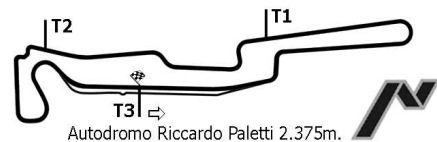

## CLASSIFICA GIRI VELOCI GARA

POS	No	CONDUTTORE	NAZ	TEAM	TELAIO/MOTORE	CATEGORIA	TEMPO	DIST	GIR/TOT	MEDIA
1	12	<b>BILZI</b>			PAROLIN/HONDA		<b>49.300</b>		5/8	57.687
2	2	<b>LOMBARDI</b>			PAROLIN/HONDA		<b>49.824</b>	0.524	5/8	57.080
3	9	<b>ILARIUZZI</b>			PAROLIN/HONDA		<b>49.916</b>	0.616	5/8	56.975
4	11	<b>ALLEGRI</b>			PAROLIN/HONDA		<b>50.107</b>	0.807	5/8	56.758
5	1	<b>MEGGI</b>			PAROLIN/HONDA		<b>50.224</b>	0.924	5/8	56.626
6	3	<b>ZECCA</b>			PAROLIN/HONDA		<b>50.472</b>	1.172	4/8	56.348
7	5	<b>BELLINO</b>			PAROLIN/HONDA		<b>50.813</b>	1.513	8/8	55.969